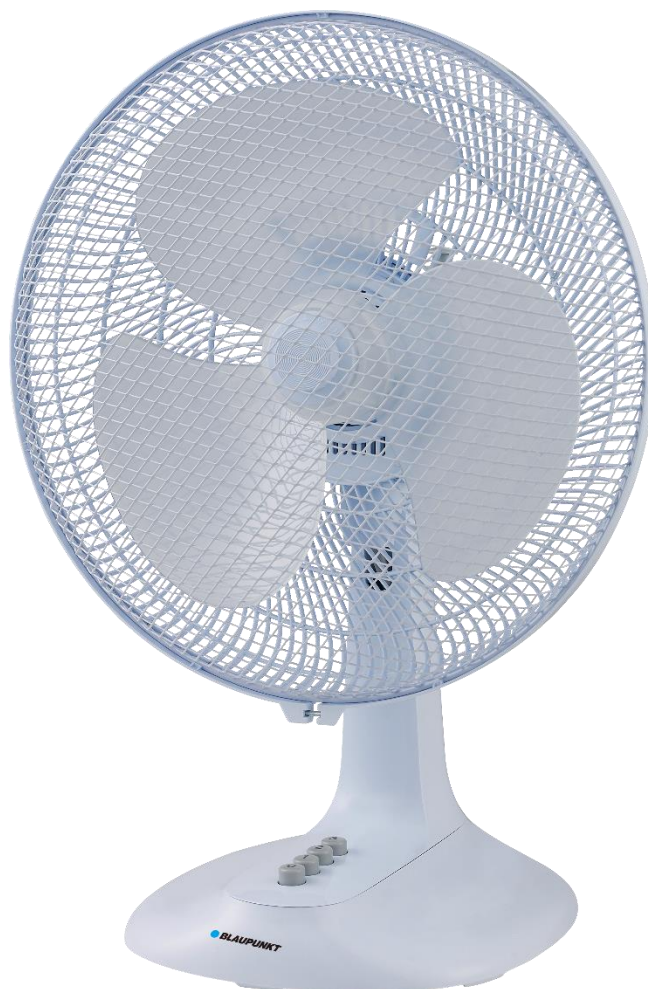

30 cm, 45 W - ATF401

WENTYLATOR BIURKOWY

Cechy szczególne

30 cm średnicy
Oscylacja
3 prędkości

Funkcje i specyfikacja:

- 3 prędkości wentylatora
- Funkcja oscylacji
- Wydajny i pewny silnik miedziany
- Specjalna konstrukcja ułatwiająca montaż, z plastikowym grillem na tyle wentylatora i mocnym metalowym grillem na przedzie
- Regulacja nachylenia wentylatora
- Kształt łopatek wentylatora zmniejszający poziom głośności jego pracy
- Mocny strumień powietrza przy maksymalnej prędkości wentylatora
- Cicha praca, poniżej 40 dB przy najmniejszej prędkości
- Zasilanie: 220-240 V ~ 50/60 Hz, moc: 45 W
- Wymiary: 36,7 x 23,3 x 49 cm
- Waga: 1,77 kg
- Kod EAN: 5901750504365