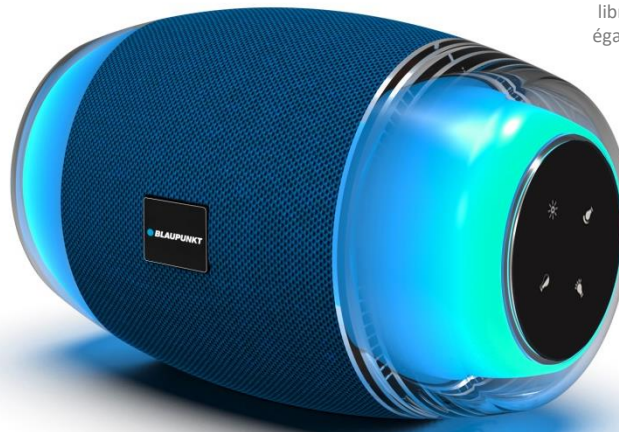

ENCEINTE LED MULTICOLERE COMPATIBLE BLUETOOTH
PARTY LED SPEAKER BLUETOOTH COMPATIBLE

BLP3915

FONCTIONS

Vous adorez écouter de la musique ? Profitez pleinement de la qualité sonore de cette enceinte Bluetooth (14W). Son design lui permet de diffuser le son à 360°, pour une expérience audio immersive. Légère et pratique, elle propose la fonction mains libres pour passer/recevoir vos appels, mais offre également une belle illumination LED sur toute sa circonférence qui s'anime au rythme de votre musique!

FONCTIONS

Do you love listening to music? Enjoy the sound quality of this Bluetooth speaker (14W). Its design allows it to broadcast the sound at 360°, for an immersive audio experience. Light and practical, it offers the main function to make / receive your calls, but also offers a beautiful illumination.

**SOUND
EXTREM**

CARACTERISTIQUES TECHNIQUES

- Alimentation : DC 5V --- 1A
- Consommation max : 5W
- Batterie Li-ion 4000mAh
- Fréquence radio : 2,4GHz
- Puissance sonore : 20W
- Plage de fréquence : 60Hz-18,5KHz
- Version Bluetooth compatible : 4.2
- Portée de fonctionnement : 10m
- Autonomie en lecture : 4 heures
- Temps de charge : 5 heures

TECHNICAL SPECIFICATIONS

- Rated voltage : DC 5V --- 1A
- Max consumption : 5W
- Li-ion battery 4000mAh
- Radio frequency : 2,4GHz
- Sound power : 20W
- Frequency range : 60Hz-18,5KHz
- Bluetooth compatible version : 4.2
- Distance Bluetooth stays connected : 10m
- Music playing time : 4 hours
- Charge time : 5 hours