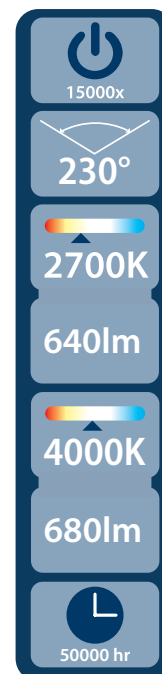

LED Candle E14 6,8W

YEAR GUARANTEE

EAN:	5907622671463	5907622671470
SKU:	BLAUPUNKT-E14-7W-WW	BLAUPUNKT-E14-7W-NW
Color temperature:	Warm white 2700K	Neutral white 4000K
Luminous flux:	640lm	680lm
Type:	Candle	Candle
Power:	6,8W	6,8W
Base:	E14	E14
Equivalent:	50W	50W
Beam angle:	230°	230°
Guarantee:	3 year	3 year
Life span:	50 000h	50 000h