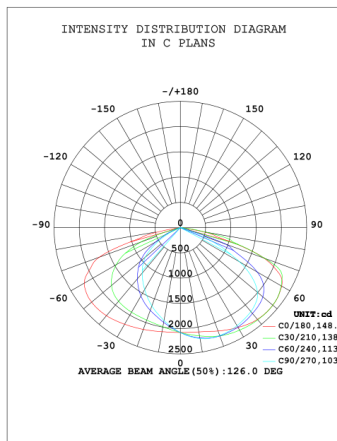

Versammlung
für Griffe
horizontal
vertikale

Lampe
2-kammer

Neigungs-
verstellung
von 0-90°

EAN:	5907622673146	5907622673153	5907622673160	5907622673177	5907622673184
SKU:	Blaupunkt-LU32NW	Blaupunkt-LU48NW	Blaupunkt-LU78NW	Blaupunkt-LU98NW	Blaupunkt-LU150NW
Leistung:	32W	48W	78W	98W	150W
Lichtstrom:	4800lm	7200lm	11 700lm	14 700lm	22 500lm
Farbtemperatur:	Neutral weiß 4000K	Neutral weiß 4000K	Neutral weiß 4000K	Neutral weiß 4000K	Neutral weiß 4000K
Mechanisch Widerstand:	IK08	IK08	IK08	IK08	IK08
Power Factor:	>0,9	>0,9	>0,9	>0,9	>0,9
Effizienz:	150lm/W	150lm/W	150lm/W	150lm/W	150lm/W
Abstrahlwinkel:	155x80°	155x80°	155x80°	155x80°	155x80°
Garantie:	5 jahre	5 jahre	5 jahre	5 jahre	5 jahre
Lebensdauer:	50 000h	50 000h	50 000h	50 000h	50 000h

Straßenlaterne Strasse 150lm/W

32W, 48W

78W, 98W

150W

Alle Maße sind in mm angegeben.

Enjoy it.