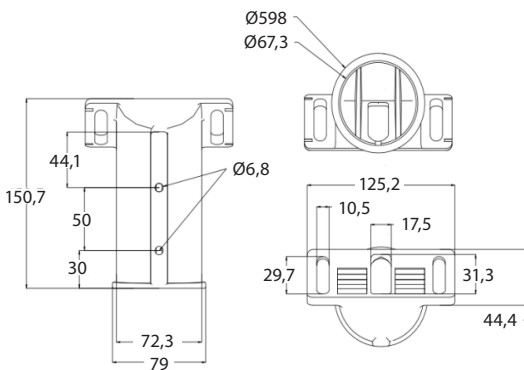

Versammlung
für Griffe
horizontal
vertikale

Lampe
2-kammer

Neigungs-
verstellung
von 0-90°

EAN:	5907622673146	5907622673153	5907622673160	5907622673177	5907622673184
SKU:	Blaupunkt-LU32NW	Blaupunkt-LU48NW	Blaupunkt-LU78NW	Blaupunkt-LU98NW	Blaupunkt-LU150NW
Leistung:	32W	48W	78W	98W	150W
Lichtstrom:	4800lm	7200lm	11 700lm	14 700lm	22 500lm
Farbtemperatur:	Neutral weiß 4000K	Neutral weiß 4000K	Neutral weiß 4000K	Neutral weiß 4000K	Neutral weiß 4000K
Mechanisch Widerstand:	IK08	IK08	IK08	IK08	IK08
Power Factor:	>0,9	>0,9	>0,9	>0,9	>0,9
Effizienz:	150lm/W	150lm/W	150lm/W	150lm/W	150lm/W
Abstrahlwinkel:	155x80°	155x80°	155x80°	155x80°	155x80°
Garantie:	5 jahre	5 jahre	5 jahre	5 jahre	5 jahre
Lebensdauer:	50 000h	50 000h	50 000h	50 000h	50 000h

Straßenlaterne Strasse 150lm/W

32W, 48W

78W, 98W

150W

Alle Maße sind in mm angegeben.

Enjoy it.