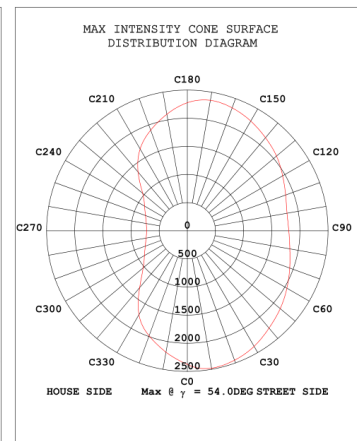

Versammlung
für Griffe
horizontal
vertikale

Lampe
2-kammer

Neigungs-
verstellung
von 0-90°

EAN:	5907622673146	5907622673153	5907622673160	5907622673177	5907622673184
SKU:	Blaupunkt-LU32NW	Blaupunkt-LU48NW	Blaupunkt-LU78NW	Blaupunkt-LU98NW	Blaupunkt-LU150NW
Leistung:	32W	48W	78W	98W	150W
Lichtstrom:	4800lm	7200lm	11 700lm	14 700lm	22 500lm
Farbtemperatur:	Neutral weiß 4000K	Neutral weiß 4000K	Neutral weiß 4000K	Neutral weiß 4000K	Neutral weiß 4000K
Mechanisch Widerstand:	IK08	IK08	IK08	IK08	IK08
Power Factor:	>0,9	>0,9	>0,9	>0,9	>0,9
Effizienz:	150lm/W	150lm/W	150lm/W	150lm/W	150lm/W
Abstrahlwinkel:	155x80°	155x80°	155x80°	155x80°	155x80°
Garantie:	5 jahre	5 jahre	5 jahre	5 jahre	5 jahre
Lebensdauer:	50 000h	50 000h	50 000h	50 000h	50 000h

Straßenlaterne Strasse 150lm/W

32W, 48W

78W, 98W

150W

Alle Maße sind in mm angegeben.

Enjoy it.