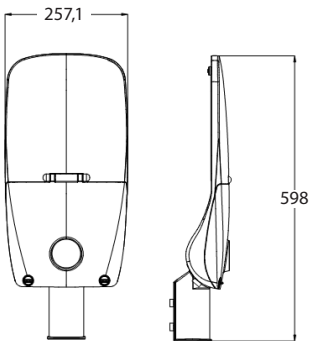

Versammlung
für Griffe
horizontal
vertikale

Lampe
2-kammer

Neigungs-
verstellung
von 0-90°

EAN:	5907622673146	5907622673153	5907622673160	5907622673177	5907622673184
SKU:	Blaupunkt-LU32NW	Blaupunkt-LU48NW	Blaupunkt-LU78NW	Blaupunkt-LU98NW	Blaupunkt-LU150NW
Leistung:	32W	48W	78W	98W	150W
Lichtstrom:	4800lm	7200lm	11 700lm	14 700lm	22 500lm
Farbtemperatur:	Neutral weiß 4000K	Neutral weiß 4000K	Neutral weiß 4000K	Neutral weiß 4000K	Neutral weiß 4000K
Mechanisch Widerstand:	IK08	IK08	IK08	IK08	IK08
Power Factor:	>0,9	>0,9	>0,9	>0,9	>0,9
Effizienz:	150lm/W	150lm/W	150lm/W	150lm/W	150lm/W
Abstrahlwinkel:	155x80°	155x80°	155x80°	155x80°	155x80°
Garantie:	5 jahre	5 jahre	5 jahre	5 jahre	5 jahre
Lebensdauer:	50 000h	50 000h	50 000h	50 000h	50 000h

Straßenlaterne Strasse 150lm/W

32W, 48W

78W, 98W

150W

Alle Maße sind in mm angegeben.

Enjoy it.