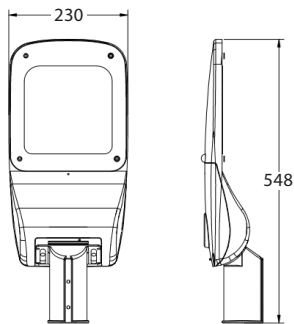

Versammlung
für Griffe
horizontal
vertikale

Lampe
2-kammer

Neigungs-
verstellung
von 0-90°

EAN:	5907622673146	5907622673153	5907622673160	5907622673177	5907622673184
SKU:	Blaupunkt-LU32NW	Blaupunkt-LU48NW	Blaupunkt-LU78NW	Blaupunkt-LU98NW	Blaupunkt-LU150NW
Leistung:	32W	48W	78W	98W	150W
Lichtstrom:	4800lm	7200lm	11 700lm	14 700lm	22 500lm
Farbtemperatur:	Neutral weiß 4000K	Neutral weiß 4000K	Neutral weiß 4000K	Neutral weiß 4000K	Neutral weiß 4000K
Mechanisch Widerstand:	IK08	IK08	IK08	IK08	IK08
Power Factor:	>0,9	>0,9	>0,9	>0,9	>0,9
Effizienz:	150lm/W	150lm/W	150lm/W	150lm/W	150lm/W
Abstrahlwinkel:	155x80°	155x80°	155x80°	155x80°	155x80°
Garantie:	5 jahre	5 jahre	5 jahre	5 jahre	5 jahre
Lebensdauer:	50 000h	50 000h	50 000h	50 000h	50 000h

Straßenlaterne Strasse 150lm/W

32W, 48W

78W, 98W

150W

Alle Maße sind in mm angegeben.

Enjoy it.