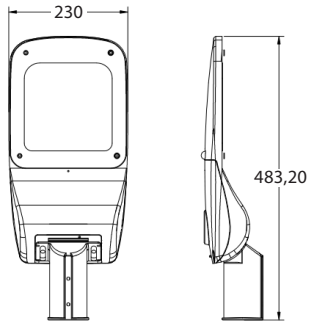

Versammlung
für Griffe
horizontal
vertikale

Lampe
2-kammer

Neigungs-
verstellung
von 0-90°

EAN:	5907622673146	5907622673153	5907622673160	5907622673177	5907622673184
SKU:	Blaupunkt-LU32NW	Blaupunkt-LU48NW	Blaupunkt-LU78NW	Blaupunkt-LU98NW	Blaupunkt-LU150NW
Leistung:	32W	48W	78W	98W	150W
Lichtstrom:	4800lm	7200lm	11 700lm	14 700lm	22 500lm
Farbtemperatur:	Neutral weiß 4000K	Neutral weiß 4000K	Neutral weiß 4000K	Neutral weiß 4000K	Neutral weiß 4000K
Mechanisch Widerstand:	IK08	IK08	IK08	IK08	IK08
Power Factor:	>0,9	>0,9	>0,9	>0,9	>0,9
Effizienz:	150lm/W	150lm/W	150lm/W	150lm/W	150lm/W
Abstrahlwinkel:	155x80°	155x80°	155x80°	155x80°	155x80°
Garantie:	5 jahre	5 jahre	5 jahre	5 jahre	5 jahre
Lebensdauer:	50 000h	50 000h	50 000h	50 000h	50 000h

Straßenlaterne Strasse 150lm/W

32W, 48W

78W, 98W

150W

Alle Maße sind in mm angegeben.

Enjoy it.