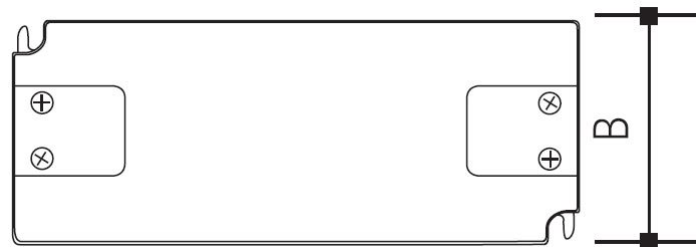

Power Supply 12VDC

3
YEAR GUARANTEE

Efficiency
>90%

TÜV
certificate

Power Factor
>0,9

EAN:	5907622673214	5907622672897	5907622673221	5907622673238	5907622673245
SKU:	Blaupunkt-PS12	Blaupunkt-PS20	Blaupunkt-PS40	Blaupunkt-PS60	Blaupunkt-PS72
Power:	12W/1A	20W/1.67A	40W/3,33A	60W/5A	72W/6A
Dimensions:	90x40x24mm	120x42x20mm	160x58x20mm	185x64x22mm	170x57x32mm
Output voltage:	12V DC	12V DC	12V DC	12V DC	12V DC
Power Factor:	>0,9	>0,9	>0,9	>0,9	>0,9
Efficiency:	>90%	>90%	>90%	>90%	>90%
Guarantee:	3 year	3 year	3 year	3 year	3 year
Life Span:	50 000h	50 000h	50 000h	50 000h	50 000h

Power Supply 12VDC

Model	W	OUTPUT DC				
			A	B	C	
Blaupunkt-PS12	12	12V	90mm	40mm	24mm	60g
Blaupunkt-PS20	20	12V	120mm	42 mm	20mm	80g
Blaupunkt-PS40	40	12V	160mm	58 mm	20mm	170g
Blaupunkt-PS60	60	12V	185mm	64 mm	22mm	230g
Blaupunkt-PS72	72	12V	170mm	57 mm	32mm	280g