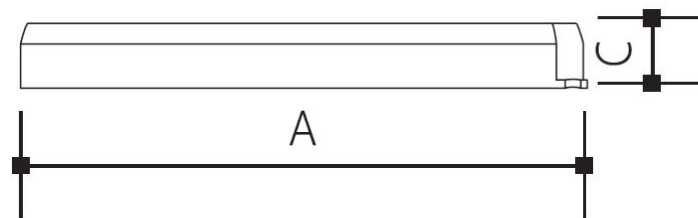

Power Supply 12VDC

Model	W	OUTPUT DC				
			A	B	C	
Blaupunkt-PS12	12	12V	90mm	40mm	24mm	60g
Blaupunkt-PS20	20	12V	120mm	42 mm	20mm	80g
Blaupunkt-PS40	40	12V	160mm	58 mm	20mm	170g
Blaupunkt-PS60	60	12V	185mm	64 mm	22mm	230g
Blaupunkt-PS72	72	12V	170mm	57 mm	32mm	280g